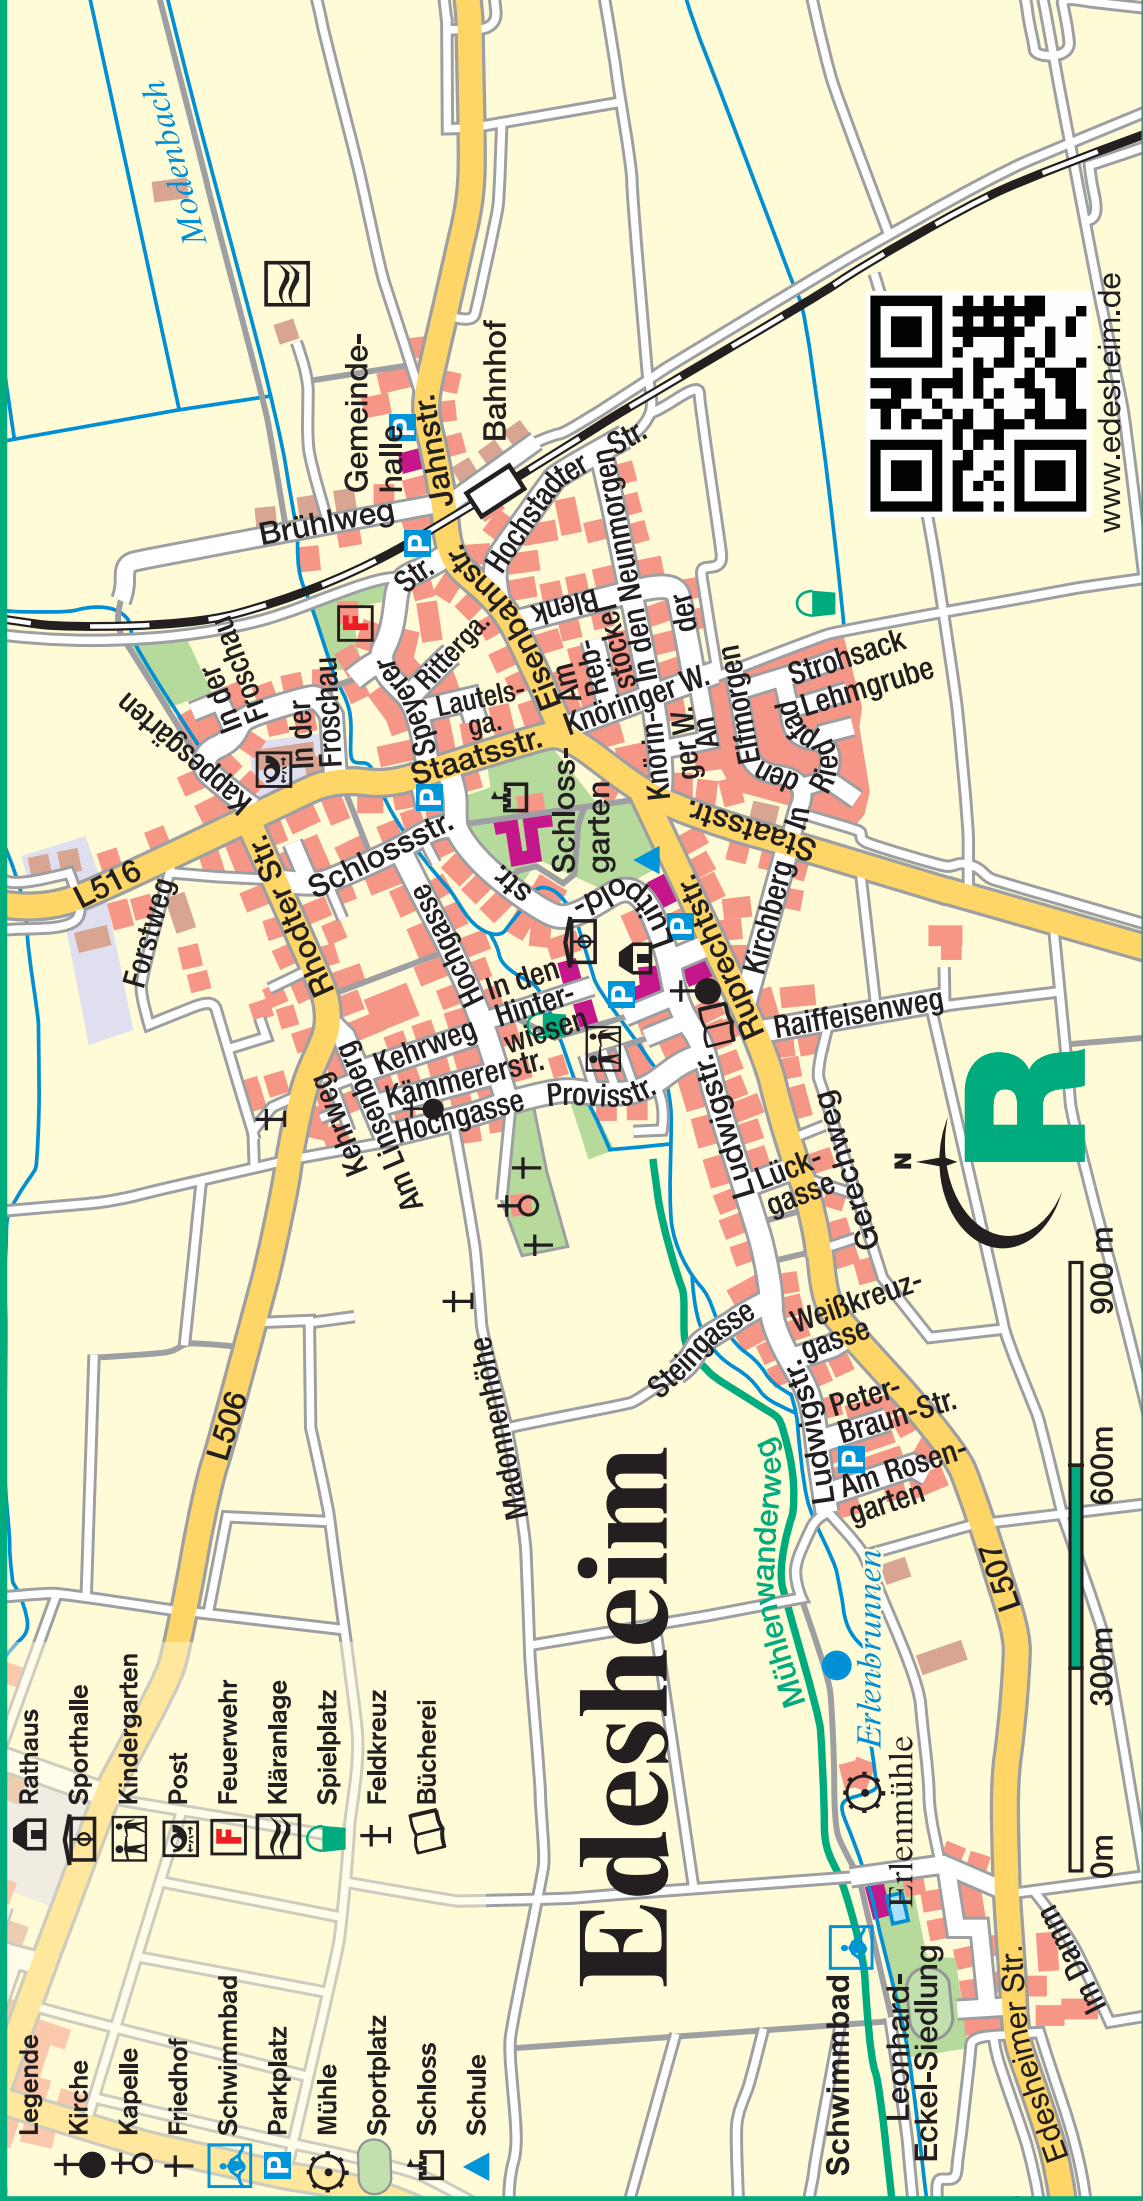

Ortsplan Edesheim

Edesheim
1300 Jahre
...714-2014...

- Legende**
- Kirche
 - Kapelle
 - Friedhof
 - Schwimmbad
 - Parkplatz
 - Mühle
 - Sportplatz
 - Schloss
 - Schule
 - Rathaus
 - Sporthalle
 - Kindergarten
 - Post
 - Feuerwehr
 - Kläranlage
 - Spielplatz
 - Feldkreuz
 - Bücherei